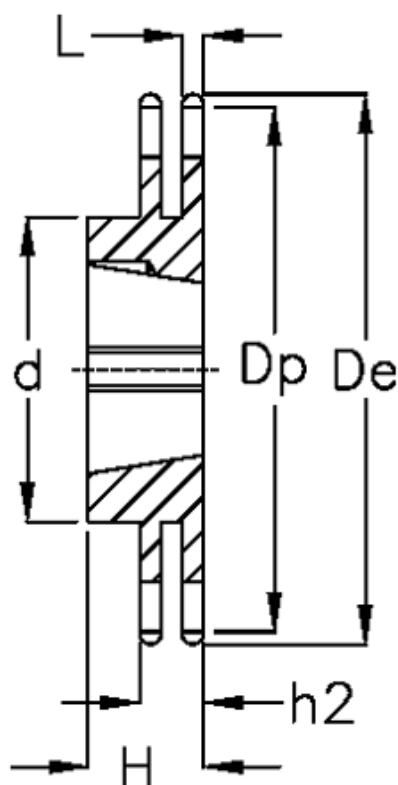

Varenummer: 616032003027
Beskrivelse: Bøsningshjul 06 B-2 Z=27 duplex
for bøsning 1210

Mål

Antal tænder	= 27
C	= 1
d	= 70
De	= 86
Dp	= 82.02
For bøsning	= 1210
For kædebetegnelse	= 06 B-2
For kæde størrelse	= 3/8" x 7/32"

H	= 25
h2	= 15.4
Materiale	= Stål